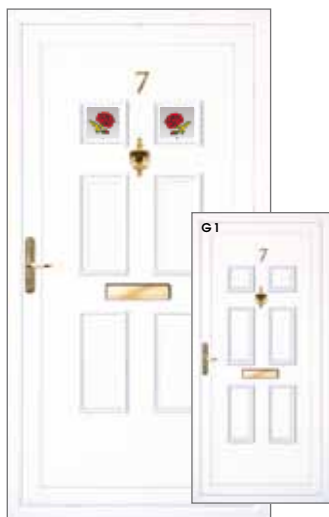

Gloucestershire

G2-G05