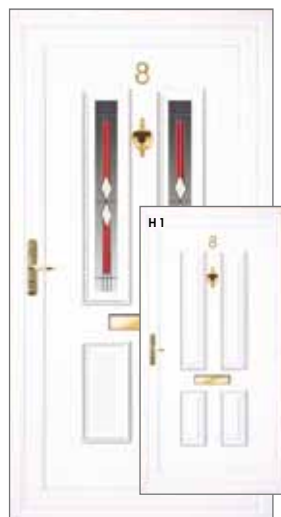

Gloucestershire

H2- G65

Invernesshire

Kent